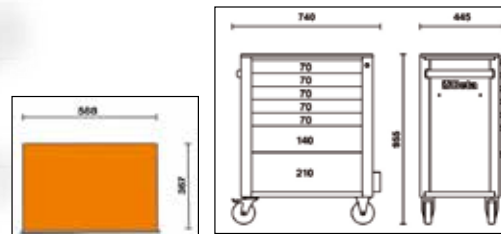

Cassettiera C24EH inclusa